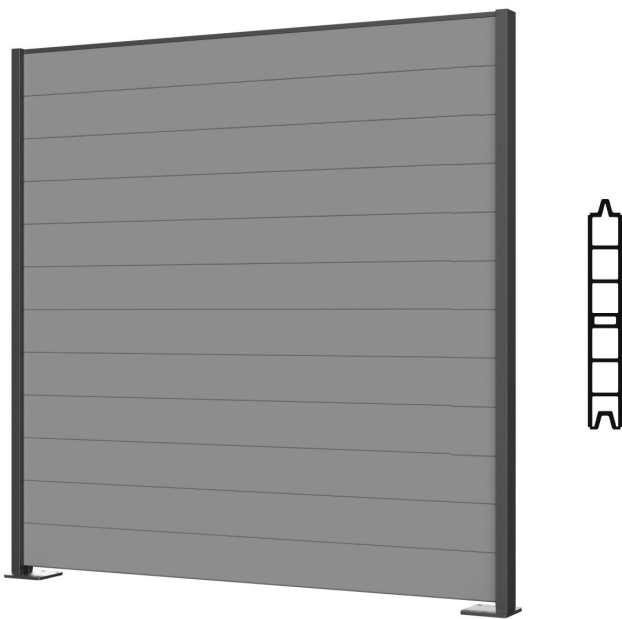

Sichtschutzlamelle WPC Mombasa ohne Nut

Geschlossene Sichtschutzlamelle
24mm x 150mm x 1800mm