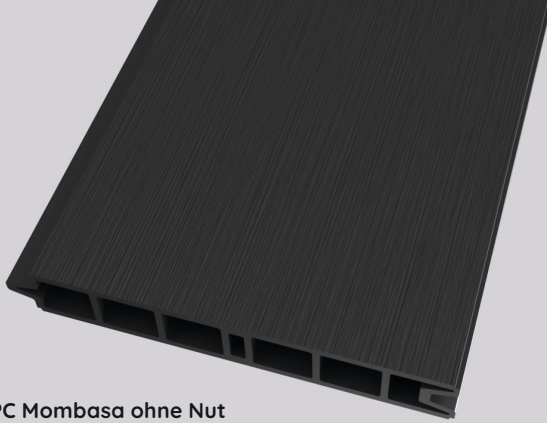

WPC Mombasa ohne Nut