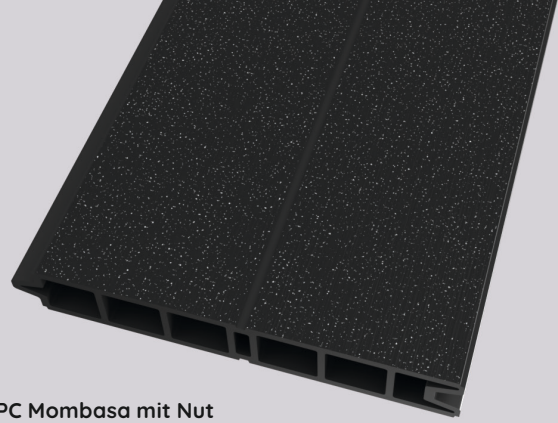

FSC

Recycling

Langlebigkeit

WPC Mombasa ohne Nut

WPC Mombasa mit Nut

**«Die WPC-Produkte von DSYSTEM bieten Ihnen alle Vorteile von Holz ohne dessen Nachteile.»**

### **WPC steht für Holz-Kunststoff-Verbundstoffe**

Im Zusammenhang mit Aussenanlagen fällt die Entscheidung der Produktwahl immer mehr auf WPC und zählt heutzutage weltweit zu den erfolgreichsten neuen Biowerkstoffen. Die positiven Eigenschaften von Holz werden durch PVC optimal ergänzt.