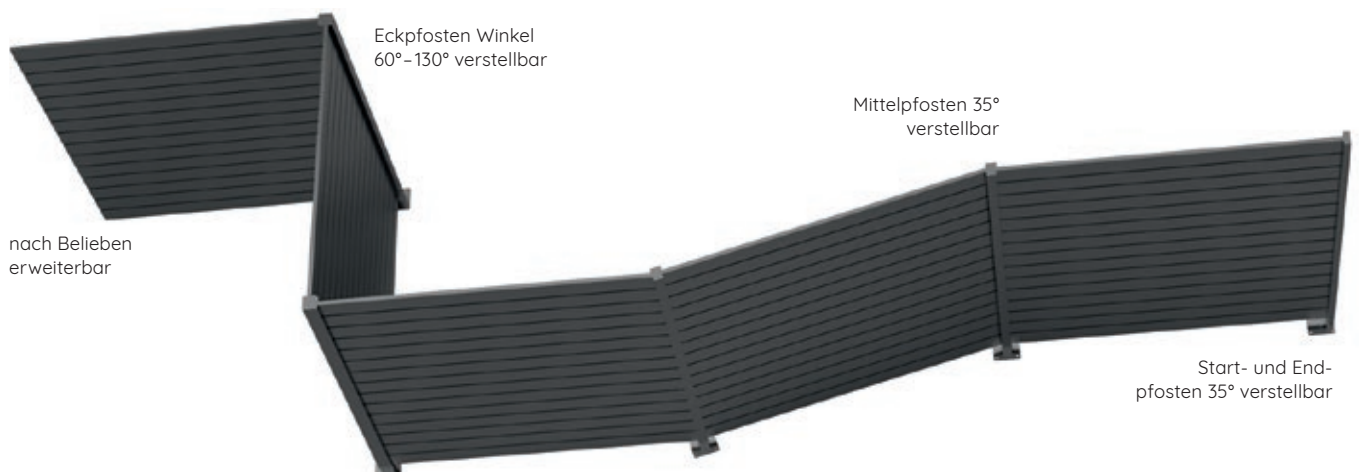

Unsere Alu-Pfosten überzeugen mit Ästhetik und Montagefreundlichkeit. Für Winkelgenerierung wird lediglich ein Pfosten benötigt! Am Anfang unseres Sichtschutz-Projekts stand das Ergebnis einer Untersuchung im Rahmen einer Marktforschung, die festgestellt hat, dass keiner der im Handel verfügbaren Pfosten, Winkel generieren kann. Bisher konnte ein Winkel nur mithilfe eines zweiten Pfostens hergestellt werden. Die Nachteile: komplizierte Montage und Abzüge bei der Optik.

Unser Entwickler-Team hat sich daher ein halbes Jahr mit der Problematik auseinandergesetzt. Der neue Pfosten ist das Resultat einer ganzen Reihe an Prototypen. In der zweijährigen Testphase, die jedes unserer neuen Produkte durchläuft, wurde unser innovativer Sichtschutz zudem einer genauen Prüfung unterzogen. Das Ergebnis: zahlreiche Vorteile für unsere Projektpartner und ihre Kunden! Dadurch, dass trotz Winkel lediglich ein Pfosten benötigt wird, sinken die Kosten und auch die Montage wird durch das innovative System vereinfacht. Auch in punkto Design wird durch unsere Sichtschutz-Pfosten ein Mehrwert geschaffen: von der Vision unserer Kunden direkt zum fertigen Projekt, ohne Kompromisse!

Durch die integrierte Schwalbenschwanznut, können spielend leicht Winkel generiert werden, so nutzen Sie optimal Ihr gesamtes Grundstück aus. Ihrer Fantasie bezüglich der Gestaltung sind somit keine Grenzen gesetzt. Einen enormen Vorteil gegenüber anderen Werkstoffen bietet Aluminium im Erdreich, es kann schlicht und einfach nicht vermodern.

«Setzen Sie auf höchste Flexibilität, Modularität und auf fast unerschöpfliche Gestaltungskombinationsmöglichkeiten.»