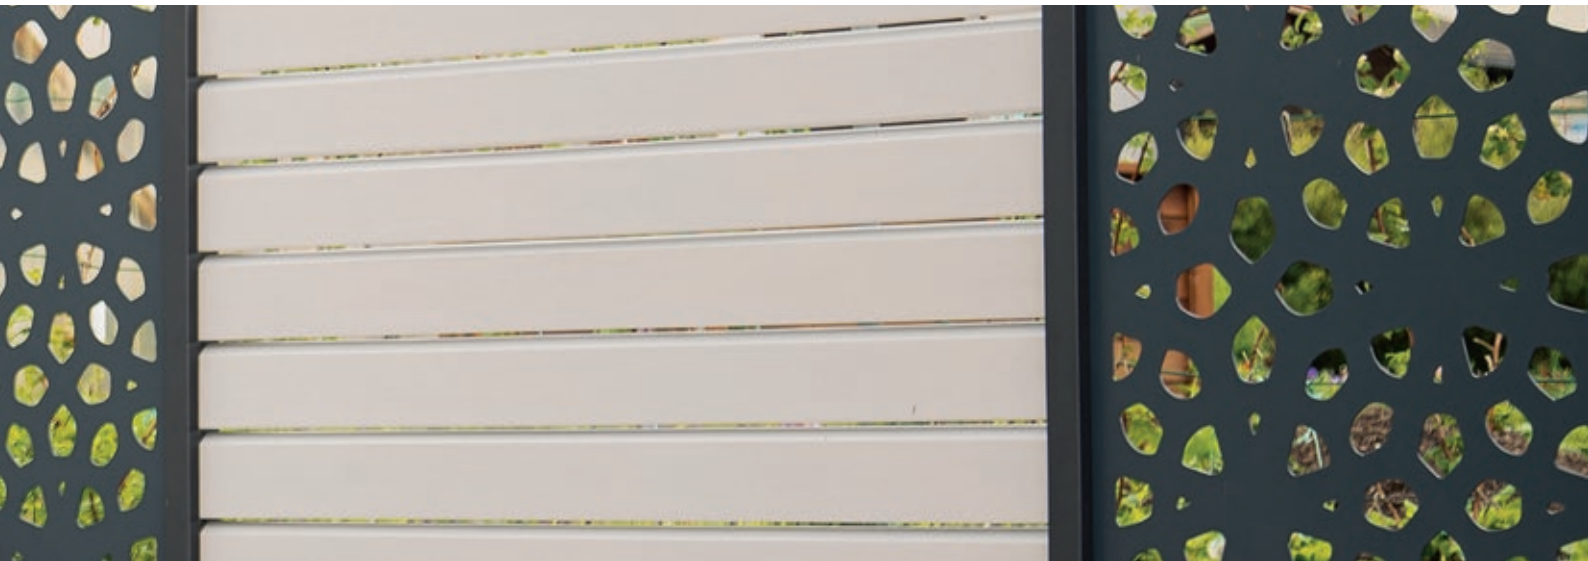

Eck-Anschlusselement WPC Tanga, Höhe 185 cm, Breite 180 cm

Pfostenlänge 185 cm Grundplatte zum Aufschrauben	Pfostenfarbe	Artikelnummer	Lamellenfarbe	Preis in CHF	
		farblos eloxiert	16920 - 100 - 303	Tropicbraun	763.05
16920 - 100 - 304			Steingrau	763.05	
Anthrazit		16920 - 200 - 303	Tropicbraun	792.50	
		16920 - 200 - 304	Steingrau	792.50	

Eck-Anschlusselement WPC Tanga, Höhe 185 cm, Breite 180 cm

Pfostenlänge 230 cm OHNE Grundplatte zum Einbetonieren	Pfostenfarbe	Artikelnummer	Lamellenfarbe	Preis in CHF	
		farblos eloxiert	16940 - 100 - 303	Tropicbraun	754.65
16940 - 100 - 304			Steingrau	754.65	
Anthrazit		16940 - 200 - 303	Tropicbraun	781.00	
		16940 - 200 - 304	Steingrau	781.00