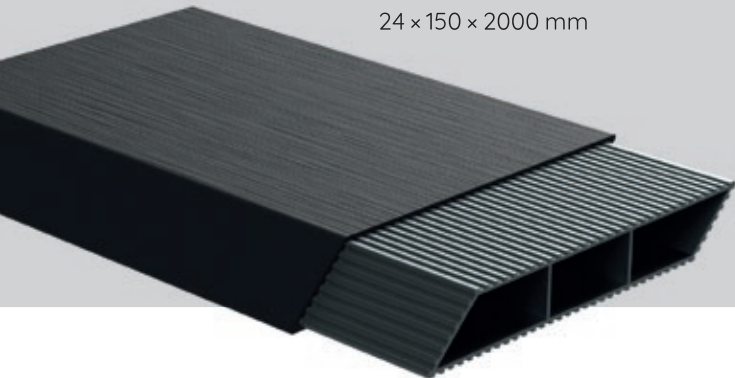

Hybrid Tanga 150
Sichtschutzlamelle Rechteck
24 x 150 x 2000 mm