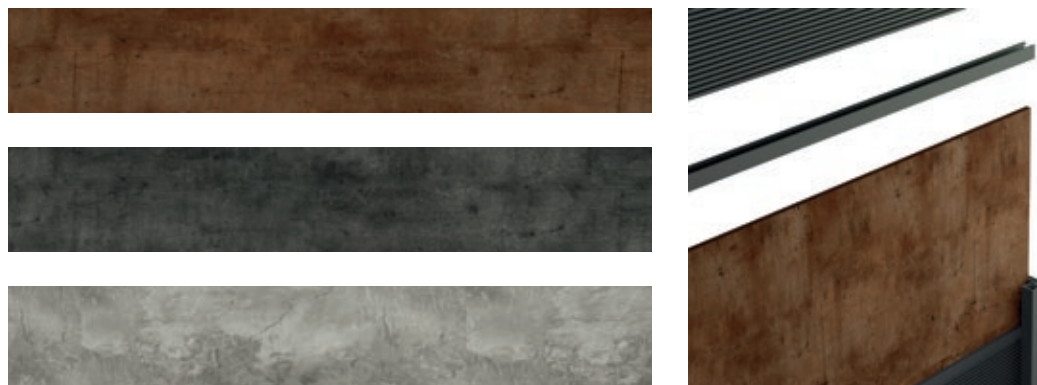

Füllungen mit Standard Dekorplatten und Dekorstreifen

Gestaltungselemente Standard Dekorstreifen

Standard Dekorstreifen

Dekorstreifen		Artikelnr.	Länge (cm)	Breite (cm)	Farbcode	Farbe	Preis in CHF
Outback		15401	200	027	401	Outback	219.70

Dekorstreifen		Artikelnr.	Länge (cm)	Breite (cm)	Farbcode	Farbe	Preis in CHF
Galapa		15401	200	027	402	Galapa	219.70

Dekorstreifen		Artikelnr.	Länge (cm)	Breite (cm)	Farbcode	Farbe	Preis in CHF
Schiefer		15401	200	027	403	Schiefer	219.70