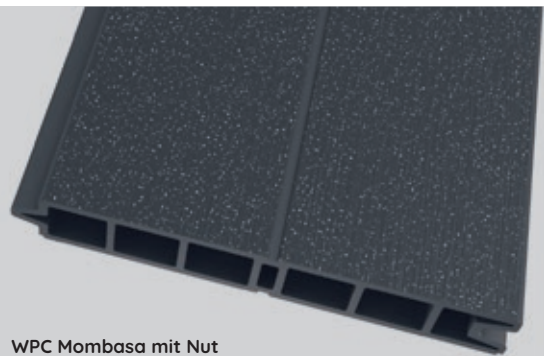

FSC

Recycling

Langlebigkeit

WPC Mombasa ohne Nut

WPC Mombasa mit Nut

«Die WPC-Produkte von DSYSTEM bieten Ihnen alle Vorteile von Holz ohne dessen Nachteile.»

WPC steht für Holz-Kunststoff-Verbundstoffe

Im Zusammenhang mit Aussenanlagen fällt die Entscheidung der Produktwahl immer mehr auf WPC und zählt heutzutage weltweit zu den erfolgreichsten neuen Biowerkstoffen. Die positiven Eigenschaften von Holz werden durch PVC optimal ergänzt.