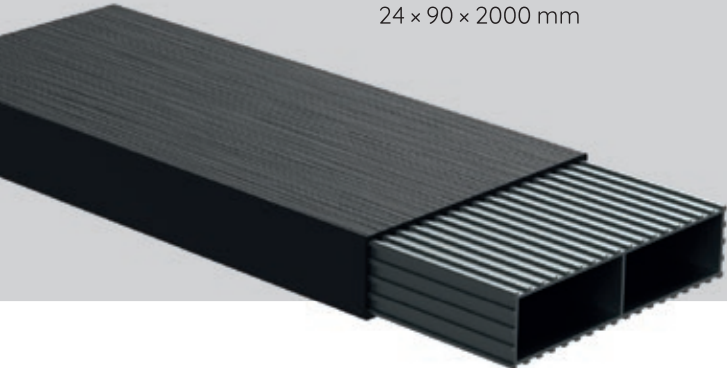

Schattenspiel

Luftig und elegant können Sie die Distanzen zwischen den Lamellen individuell bestimmen oder entscheiden sich für den von uns vergebenen Spaltabstand. Die Entscheidung liegt ganz bei Ihnen.

Hybrid Durban
Sichtschutzlamelle Rechteck
24 x 90 x 2000 mm