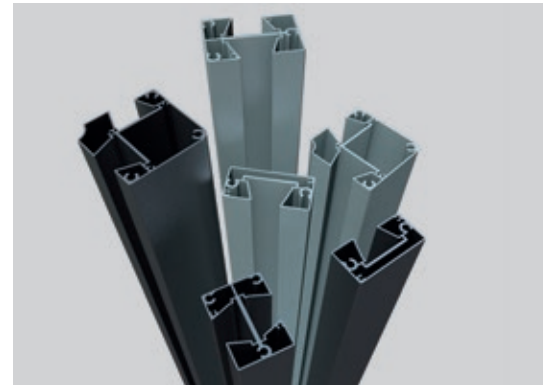

Unsere Alu-Pfosten überzeugen mit Ästhetik und Montagefreundlichkeit. Für Winkelgenerierung wird lediglich ein Pfosten benötigt! Am Anfang unseres Sichtschutz-Projekts stand das Ergebnis einer Untersuchung im Rahmen einer Marktforschung, die festgestellt hat, dass keiner der im Handel verfügbaren Pfosten, Winkel generieren kann. Bisher konnte ein Winkel nur mithilfe eines zweiten Pfostens hergestellt werden. Die Nachteile: komplizierte Montage und Abzüge bei der Optik.