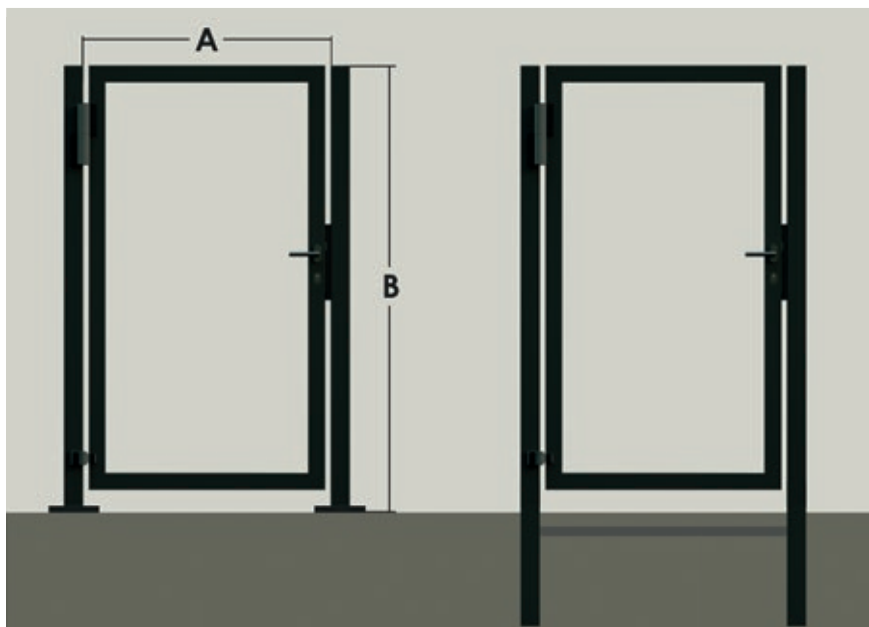

Standardabmessungen und Türrahmenausführungen

Ganz gleich ob Alt- oder Neubau, die Auswahl verschiedener Designs bietet Ihnen ein Maximum an gestalterischer Freiheit. Masslich bieten wir Ihnen Standardausführungen als auch Massanfertigungen an. **Preise auf Anfrage.**

Türrahmen

Mass A Standard lichte Weite	900 mm	1000 mm	1100 mm		
Mass B Standard Türhöhe	1850 mm	1700 mm	1550 mm	1400 mm	1250 mm

Abmessung 1850 x 1000 mm

CHF 2856.-

Füllungen (Die Füllung lässt sich jederzeit spielend austauschen.)