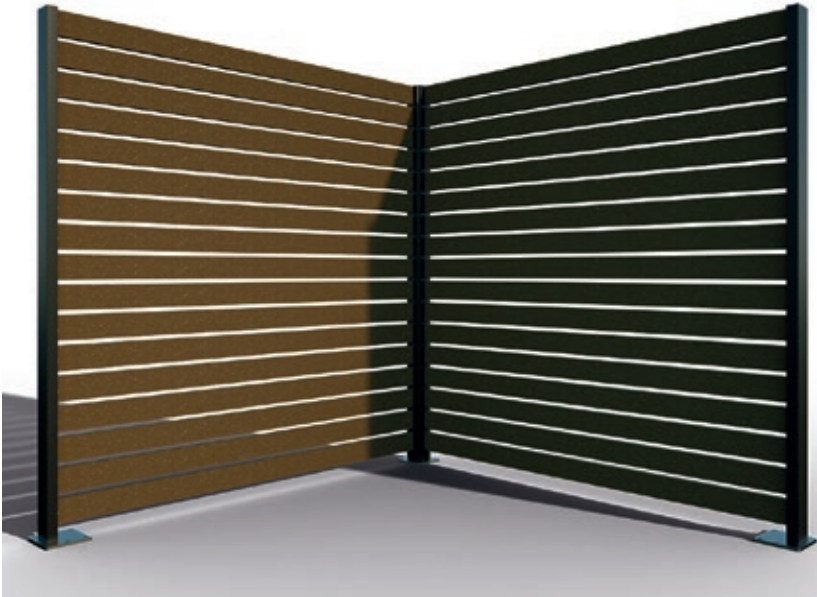

Aluminiumkern und WPC Ummantelung

Der Aluminiumkern wird mit einer WPC Schicht ummantelt. Noch stärker, langlebiger und witterungsbeständiger geht nicht. Die Sichtschutzlamelle Durban integriert sich wie kein anderes Produkt optimal in Ihre Landschaft, hat die Wärme und die Ausstrahlung von Holz und bietet trotzdem die Stärke von Aluminium ohne kalt und befremdend zu wirken. Die Ummantelung welche der Durban Lamelle ihren natürlichen Look verleiht basiert auf WPC zudem wird die Oberfläche mit einem Coex-Verfahren veredelt.

Schattenspiel

Luftig und elegant können Sie die Distanzen zwischen den Lamellen individuell bestimmen oder entscheiden sich für den von uns vergebenen Spaltabstand. Die Entscheidung liegt ganz bei Ihnen.

Standard Farben Hybrid Durban

Sichtschutzlamelle Hybrid Durban	Artikelnr.	Länge cm	Farbcode	Farbbezeichnung	Preis in CHF
	15296	200	303	Tropicbraun	45.15
	15296	200	304	Steingrau	45.15
	15296	200	305	Anthrazit	45.15

Länge 2000 mm, andere Längen auf Anfrage.