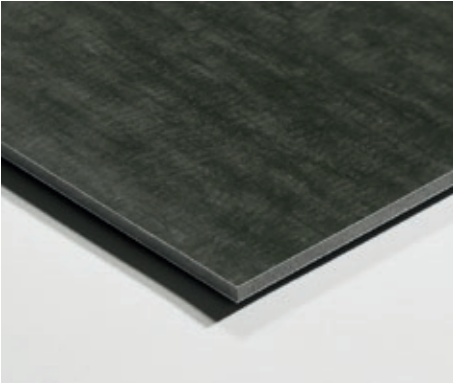

Füllungen mit Standard Dekorplatten und Dekorstreifen

Moderne Oberflächenstrukturen verleihen Ihrem Garten den gewünschten Effekt von z.B. Outback, Galapa, Schiefer.