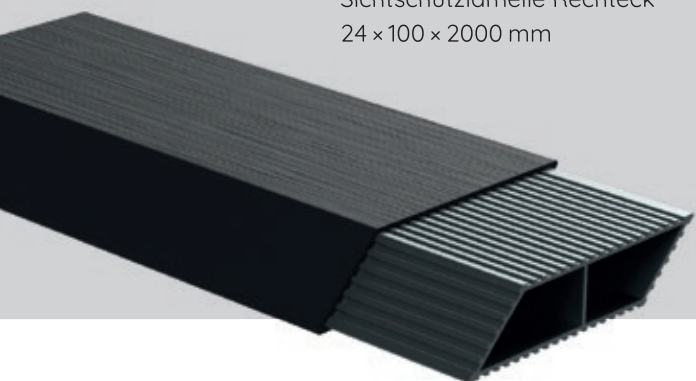

Länge 2000 mm, andere Längen auf Anfrage.

Füllungen mit Hybridlamellen

Hybrid Tanga 100

Sichtschutzlamelle Rechteck
24 × 100 × 2000 mm

Standard Farben Hybrid Tanga 100

Tropicbraun
Farbcode 303

Steingrau
Farbcode 304