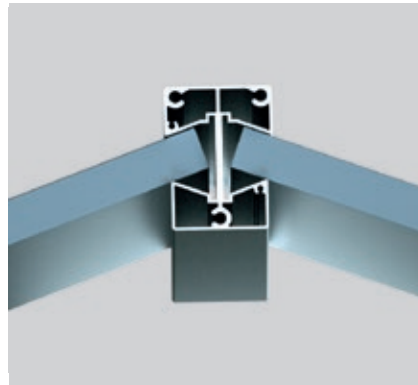

Unsere Alu-Pfosten überzeugen mit Ästhetik und Montagefreundlichkeit. Für Winkelgenerierung wird lediglich ein Pfosten benötigt! Am Anfang unseres Sichtschutz-Projekts stand das Ergebnis einer Untersuchung im Rahmen einer Marktforschung, die festgestellt hat, dass keiner der im Handel verfügbaren Pfosten, Winkel generieren kann. Bisher konnte ein Winkel nur mithilfe eines zweiten Pfostens hergestellt werden. Die Nachteile: komplizierte Montage und Abzüge bei der Optik.