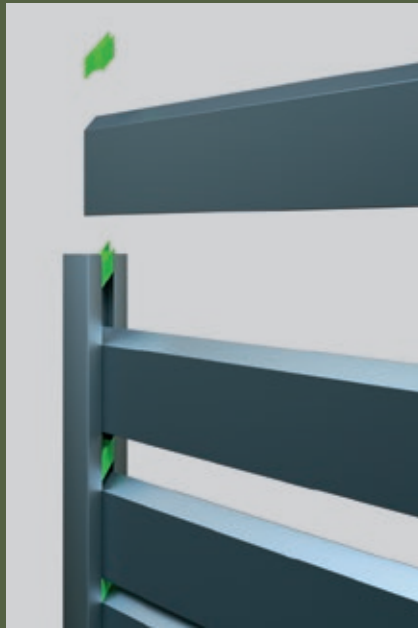

Die Adapterschiene und die Zwischenleiste

Zwei Materialien verschmelzen wie aus einem Guss

Die Adapterschiene ermöglicht Ihnen die schraubenlose Anbindung von Füllungen bis 10 mm Stärke.

Schattenspiel

Luftig und elegant können Sie die Distanzen zwischen den Lamellen individuell bestimmen oder entscheiden sich für den von uns vorgegebenen Spaltabstand. Die Entscheidung liegt ganz bei Ihnen.