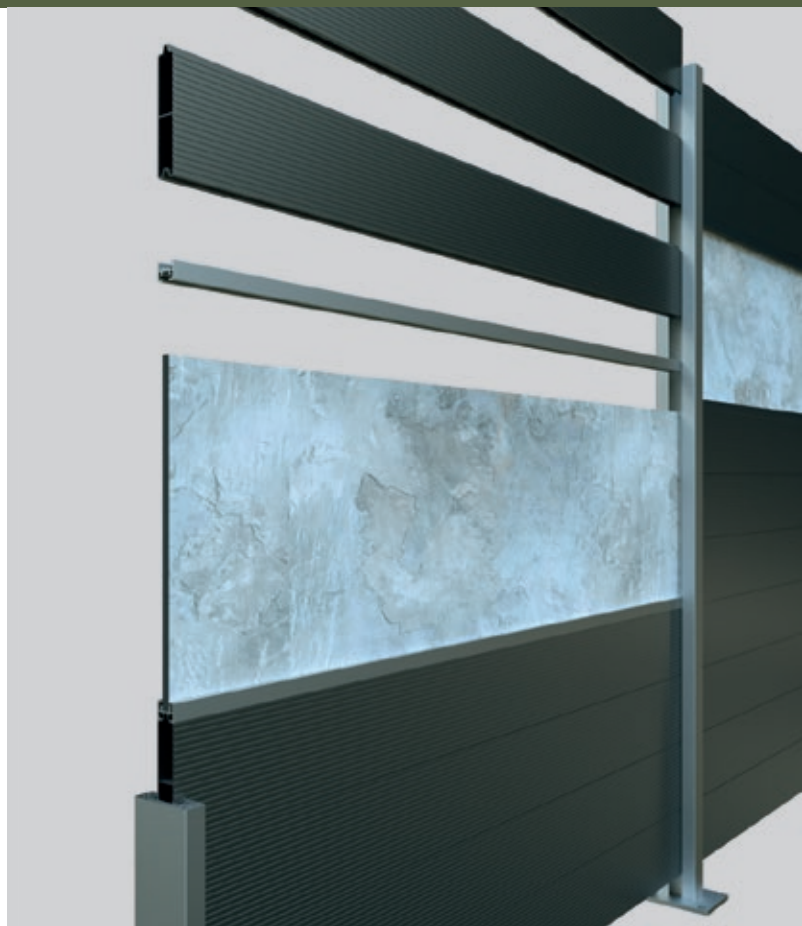

Dekorstreifen Schiefer

(Art-Nr. 15401 - 200 - 027 - 403)

Die Dekorstreifen sind eine perfekte Möglichkeit den Sichtschutz mit einer gelungenen Abwechslung und mit einem natürlichen Look aufzulockern. Sie passen sich perfekt der Umgebung an (siehe Seite 68).