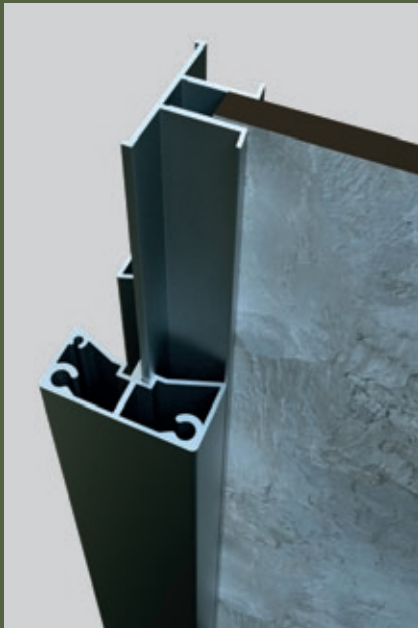

Die Adapterschiene und die Zwischenleiste

Zwei Materialien verschmelzen wie aus einem Guss

Die Adapterschiene ermöglicht Ihnen die schraubenlose Anbindung von Füllungen bis 10 mm Stärke.

Schattenspiel

Luftig und elegant können Sie die Distanzen zwischen den Lamellen individuell bestimmen oder entscheiden sich für den von uns vorgegebenen Spaltabstand. Die Entscheidung liegt ganz bei Ihnen.