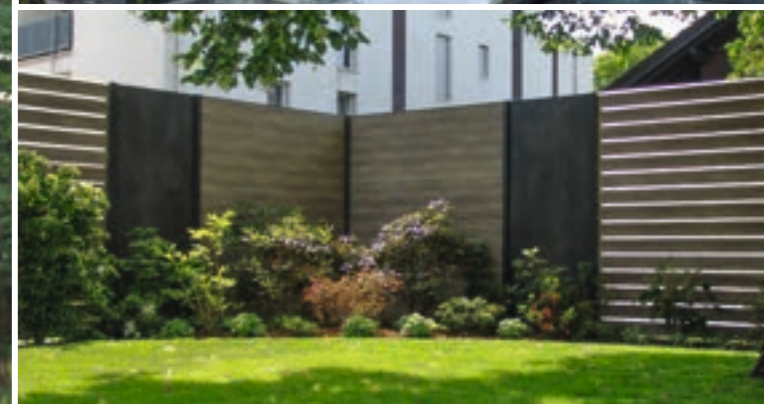

Alu-Lamelle

Alu-Lamelle Tanga in Farbe Swiss Chalet

Die Alu-Lamelle Tanga, hier in Kombination mit unserer Dekorplatte Galapa, verfügt über eine hochwertige Pulverbeschichtung, welche gegenüber einer Lackierung oder Folierung viele qualitative Vorteile mit sich bringt. Unsere pulverbeschichteten Alu-Füllungen sind stoss-, kratz- sowie schlagfest und erfüllen höchste Ansprüche bezüglich Schutz gegen Witterungseinflüsse. Eine langlebige Lösung, die über viele Jahre Freude bereiten wird.