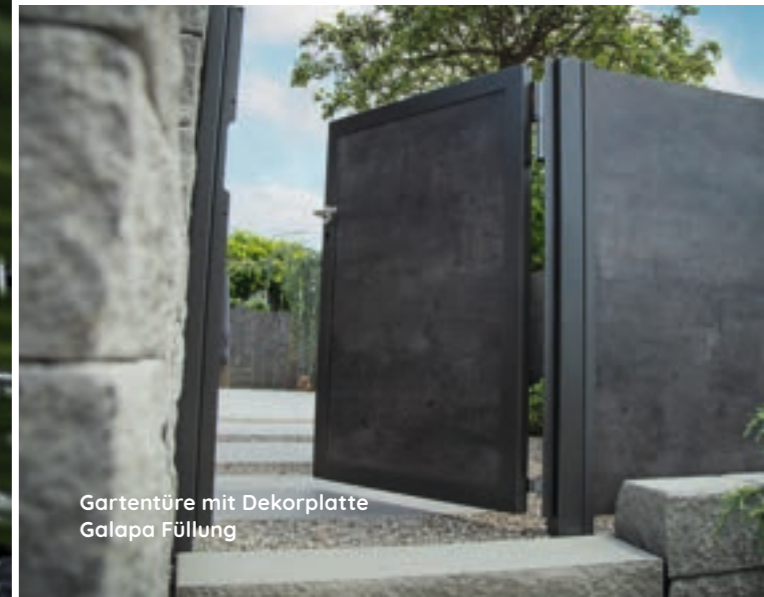

Gartentüre mit Dekorplatte Outback Füllung

Gartentüre mit Dekorplatte Galapa Füllung