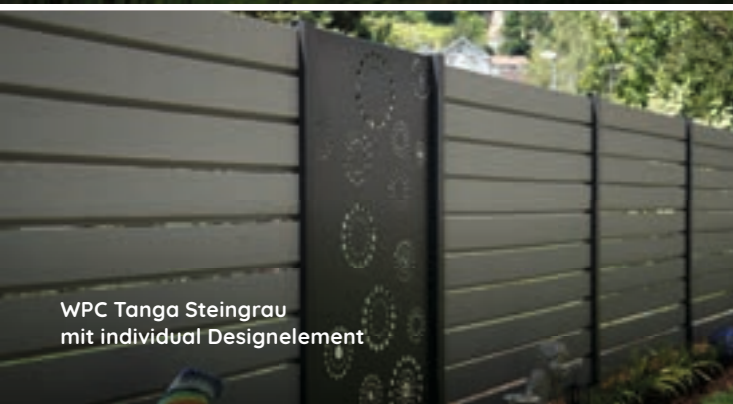

ALU Tanga 150 anthrazit
und Individual Designelement

WPC Tanga Steingrau
mit individual Designelement