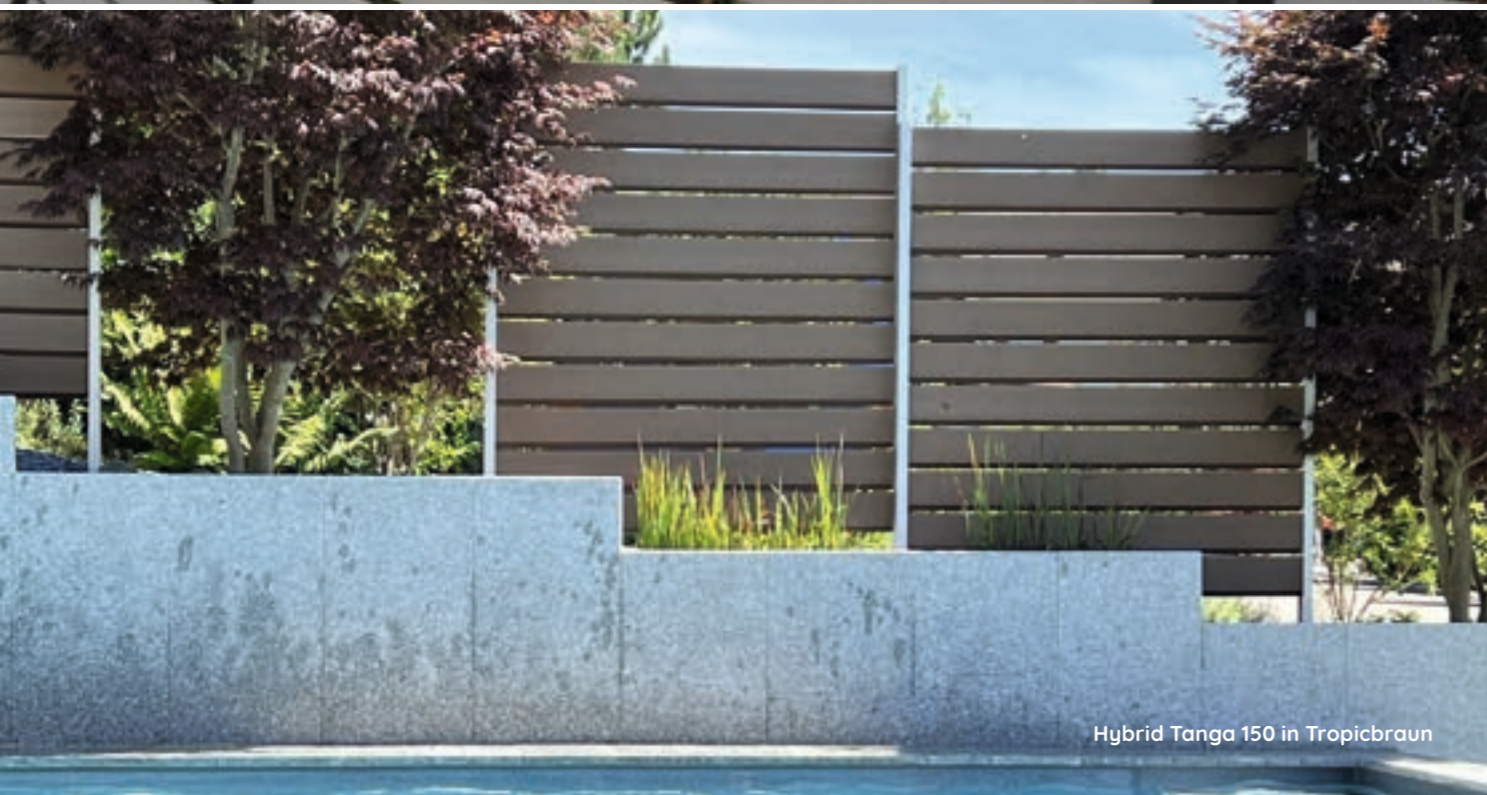

Hybrid Tanga 150 in Steingrau

Hybrid Tanga 150 in Tropicbraun