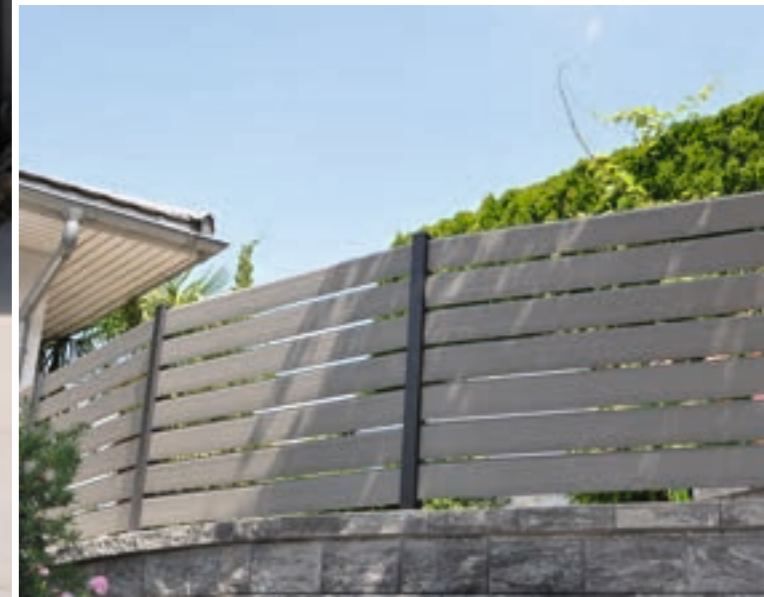

Hybrid Tanga 150 in Steingrau

Hybrid-Lamelle

Füllungen mit Hybrid-Lamellen

Erleben Sie unsere bahnbrechenden Hybrid-Lamellen-Füllungen - ein modernes Design mit einzigartigen Vorteilen, das sofort begeistert. Unsere Hybrid-Lamelle definiert Sichtschutz neu und fügt sich harmonisch in jede Landschaft ein. Sie kombiniert die natürliche Wärme und Ausstrahlung von Holz mit der robusten Stärke von Aluminium. Ein absolutes Highlight für anspruchsvolle Ästheten und eine perfekte Ergänzung zu unserer breiten Auswahl an hochwertigen Lamellen-Füllungen.